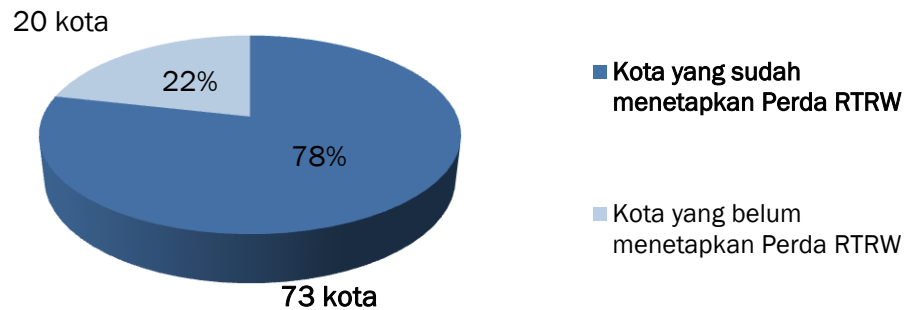

RTRW KOTA

Status RTRW Kota

Perkembangan Penetapan RTRW Kota

- Total : 93 Kota
- Per 2 Mei 2014, RTRW Kota yang Sudah ditetapkan: 73 RTRW Kota
- Penetapan terbaru : 1 RTRW Kota

Penetapan Status Perda RTRW Kota (1)

No	Kota	Perda
PROVINSI ACEH		
1	Sabang	No.6 Th. 2012
2	Langsa	No.12 Th. 2013
3	Banda Aceh	No. 4 Th. 2009
PROVINSI SUMATERA UTARA		
1	Pematang Siantar	No. 1 Th. 2013
2	Tebing Tinggi	No.4 Th. 2013
3	Gunung Sitoli	No.12 Th. 2012
4	Medan	No. 13 Th. 2011
5	Binjai	No. 12 Th. 2011
6	Tanjung Balai	No. 2 Th. 2013
PROVINSI SUMATERA BARAT		
1	Solok	No. 13 Th. 2012
2	Sawahlunto	No. 8 Th. 2012
3	Padang Panjang	No.2 Th.2013
4	Padang	No.5 Th. 2012
5	Payakumbuh	No.1 Th. 2012
6	Pariaman	No.21 Th. 2012
7	Bukit Tinggi	No. 6 Th. 2011