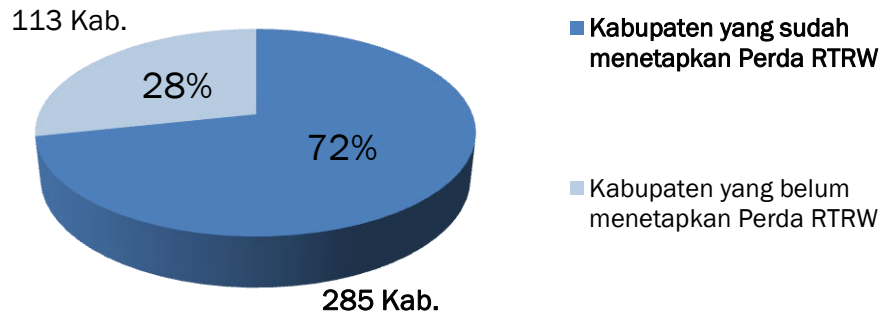

RTRW KABUPATEN

Status RTRW Kabupaten

- Total : 398 Kabupaten
- Per 2 Mei 2014, RTRW Kab. yang Sudah ditetapkan: 285 RTRW Kab
- Penetapan terbaru : 4 RTRW Kab

Perkembangan Penetapan RTRW Kabupaten

Penetapan Status Perda RTRW Kabupaten (1)